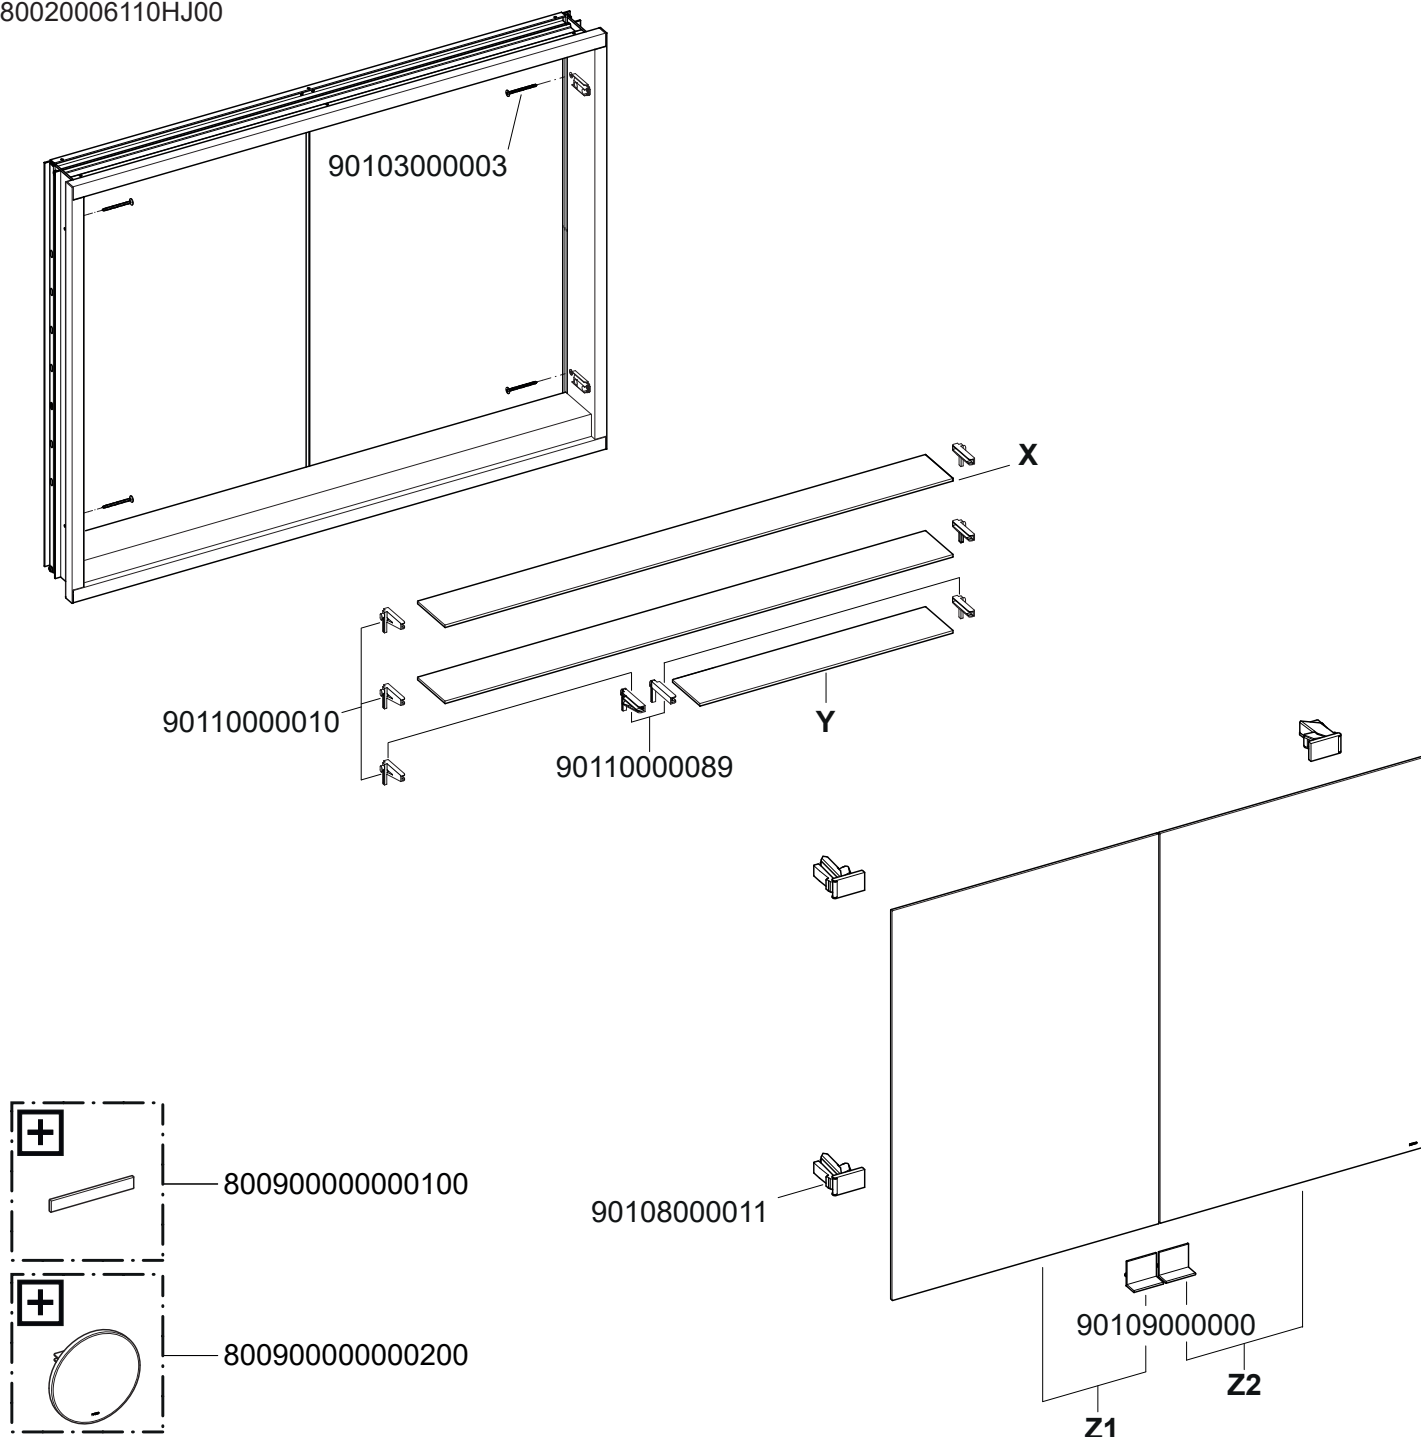

NL Reserveonderdelen

RU Запчасти

Royal Modular

80020006000HJ00

80020006010HJ00

80020006100HJ00

80020006110HJ00

80020006EG0HJ00	E	G	X	Y	Z1	Z2
80020006000HJ00	700	120	90110000036	90110000064	90101010092	90101010064
80020006010HJ00	700	160	90110000050	90110000077	90101010092	90101010064
80020006100HJ00	900	120	90110000036	90110000064	90101010105	90101010080
80020006110HJ00	900	160	90110000055	90110000077	90101010105	90101010080